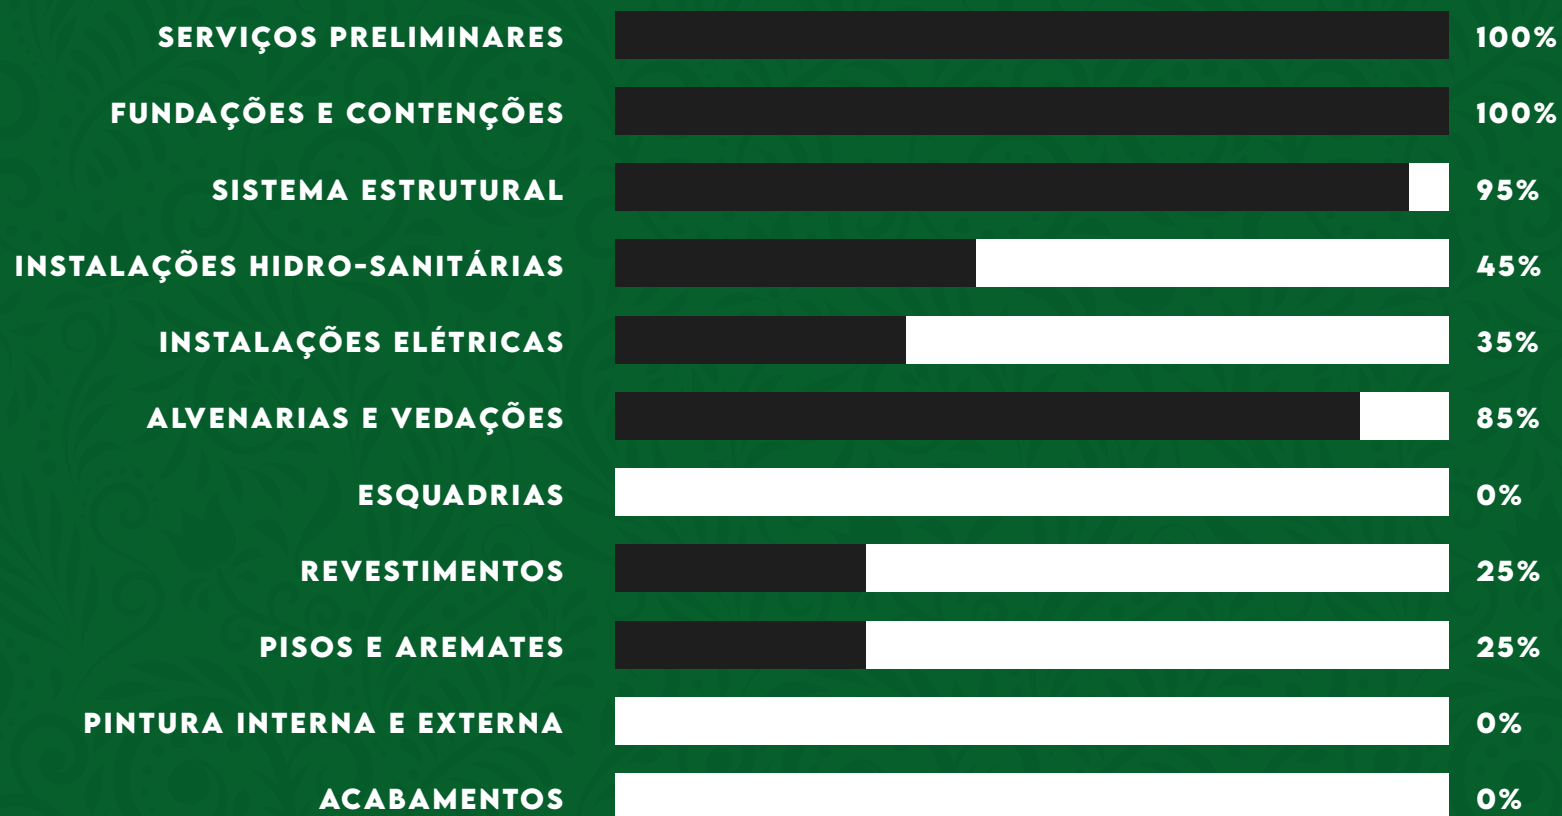

A OBRA ESTÁ  
*a todo vapor!*

Dados Atualizados no  
2º Trimestre/2021

RESIDENCIAL  
MILANO

 54 9165-4531

Zucchetti & Marodim Empreendimentos

 ZM.ENG.BR