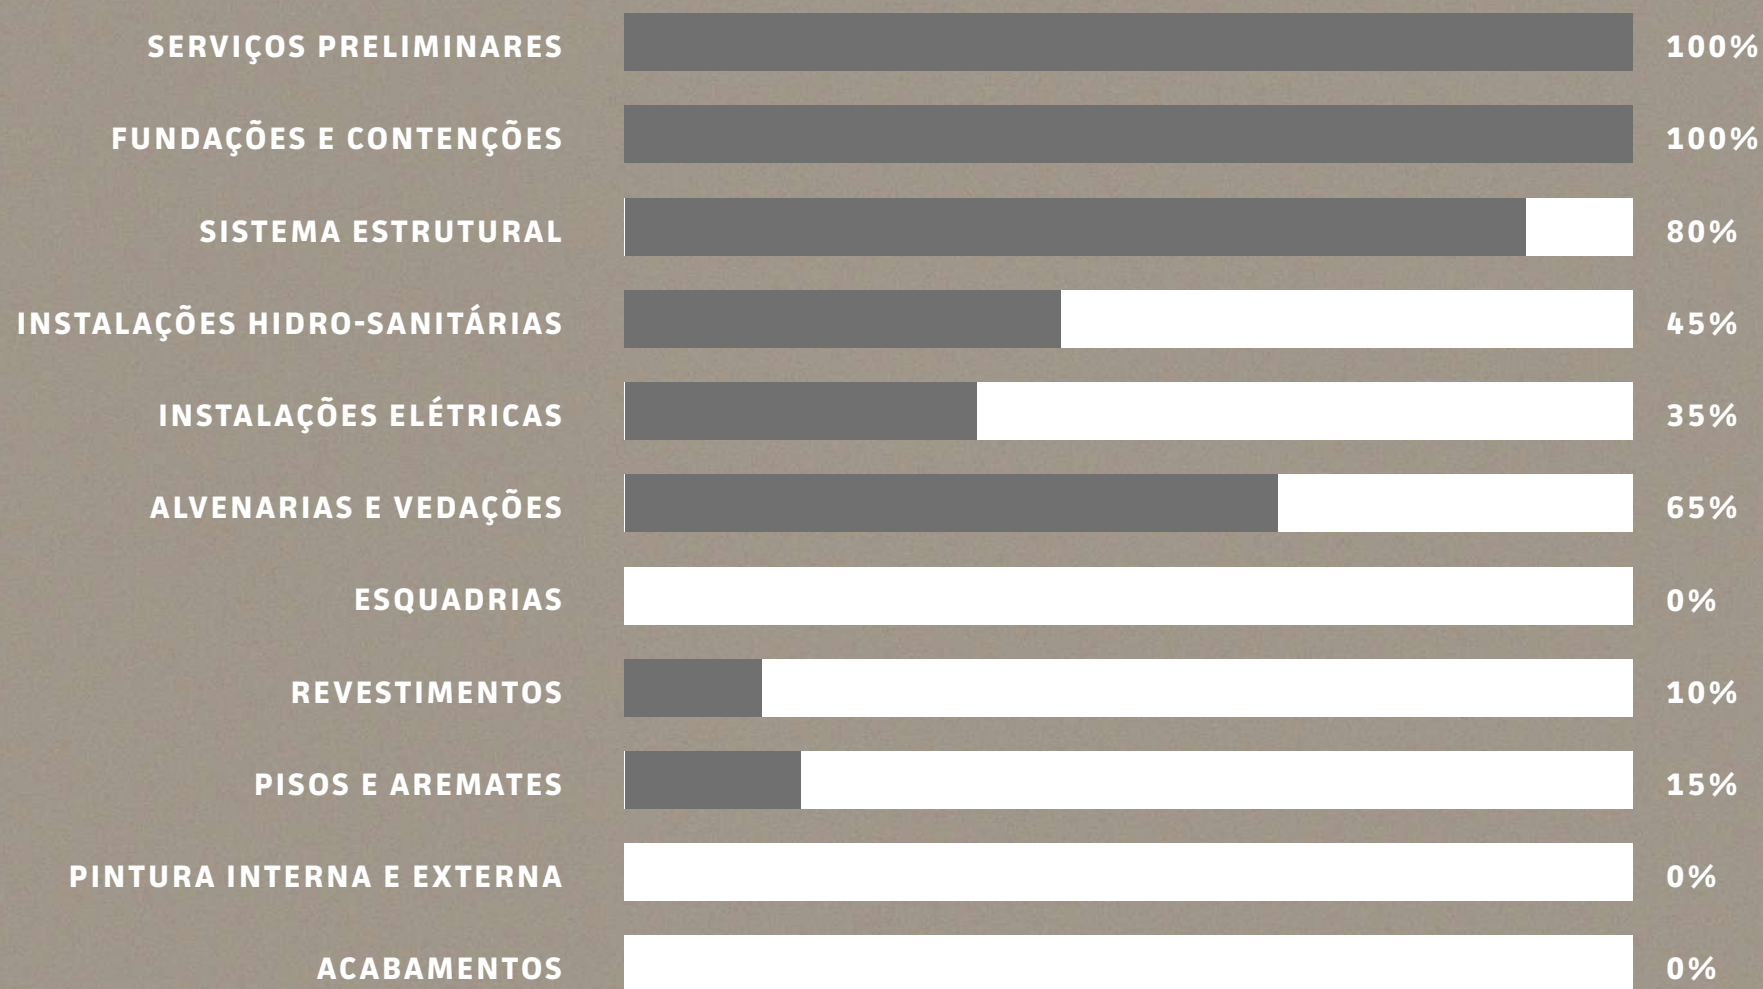

COM SUÍTE

A OBRA DA SEGUNDA TORRE ESTÁ A TODO VAPOR!

Dados Atualizados no
2º Trimestre/2021

INCORPORAÇÃO

Zucchetti & Marodim Empreendimentos

VENDAS

(54) **3342 3448**

WhatsApp 