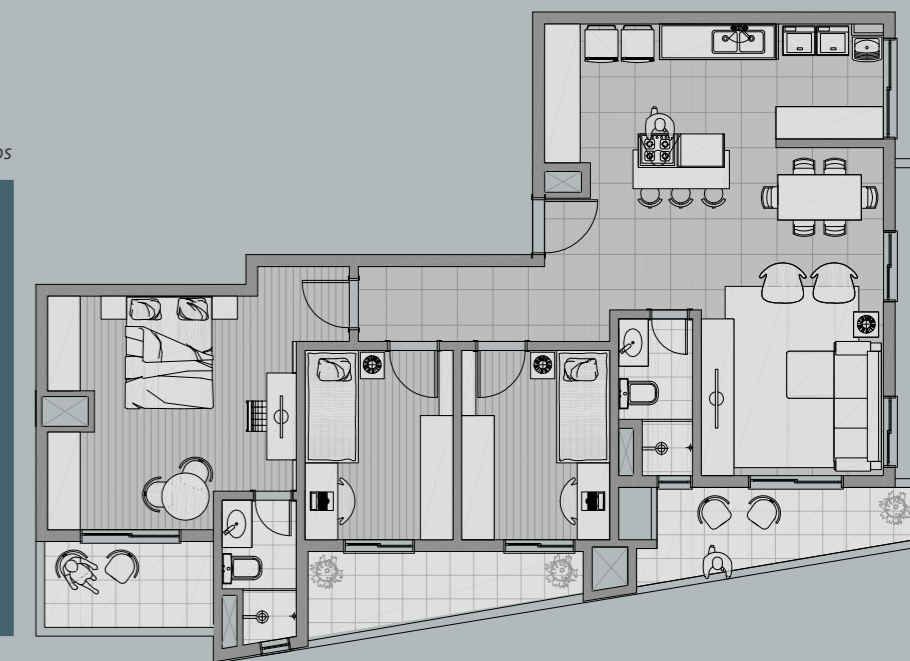

Planta 3 dormitórios

Ampla varanda íntima e social

Suíte

Vista de esquina

2 vagas de garagem